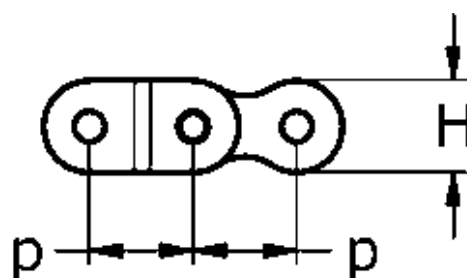

Varenummer: 61370235062008

Beskrivelse: Tsubaki 06 B-2 Duplex samleled dobbelt forkrøbbet Neptune.

Mål

$b1 = 5.72$

$t = 1$

$d1 = 6.35$

$d2 = 3.27$

$H = 8.2$

$L1 = 11.43$

$P = 9.525$

$pt = 10.24$

$T = 1.3$