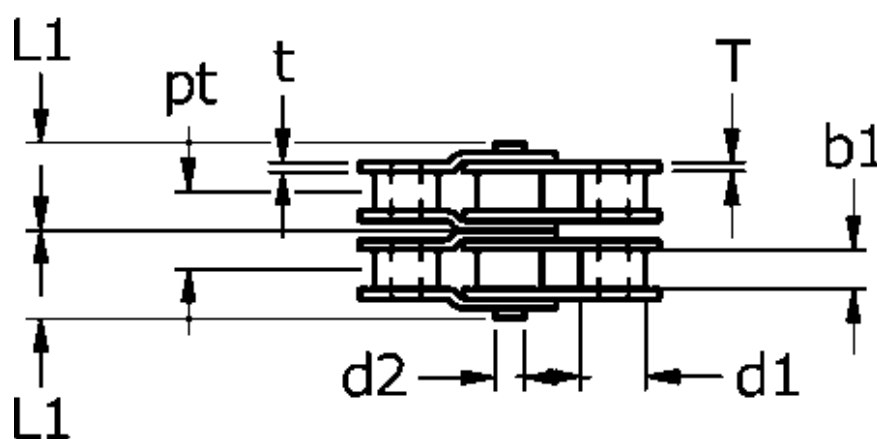

Varenummer: 61370235062008

Beskrivelse: Tsubaki 06 B-2 Duplex samleled dobbelt forkrøbbet Neptune.

Mål

$b1 = 5.72$

$t = 1$

$d1 = 6.35$

$d2 = 3.27$

$H = 8.2$

$L1 = 11.43$

$P = 9.525$

$pt = 10.24$

$T = 1.3$